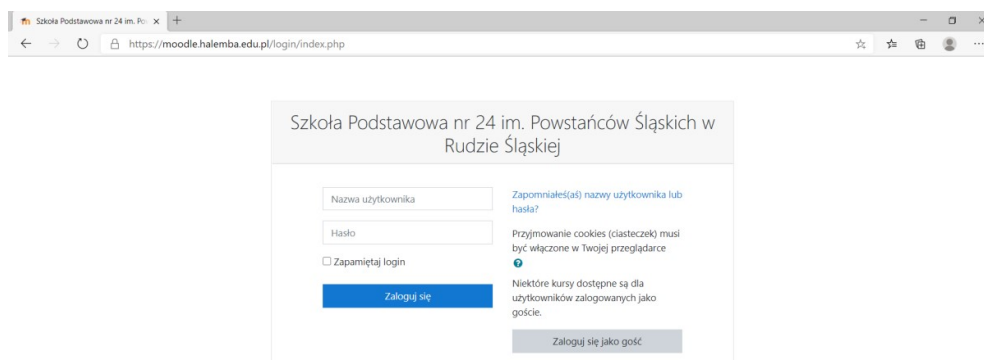

PLATFORMY SZKOLNE

Poczta elektroniczna

<https://mail.halemba.edu.pl/>

(nazwę i hasło uczeń otrzymał od wychowawcy)

Platforma Moodle

<https://moodle.halemba.edu.pl/login/index.php>

(nazwa użytkownika i hasło znajduje się w wiadomości na poczcie elektronicznej. Hasło wymaga zmiany w czasie pierwszego logowania.)