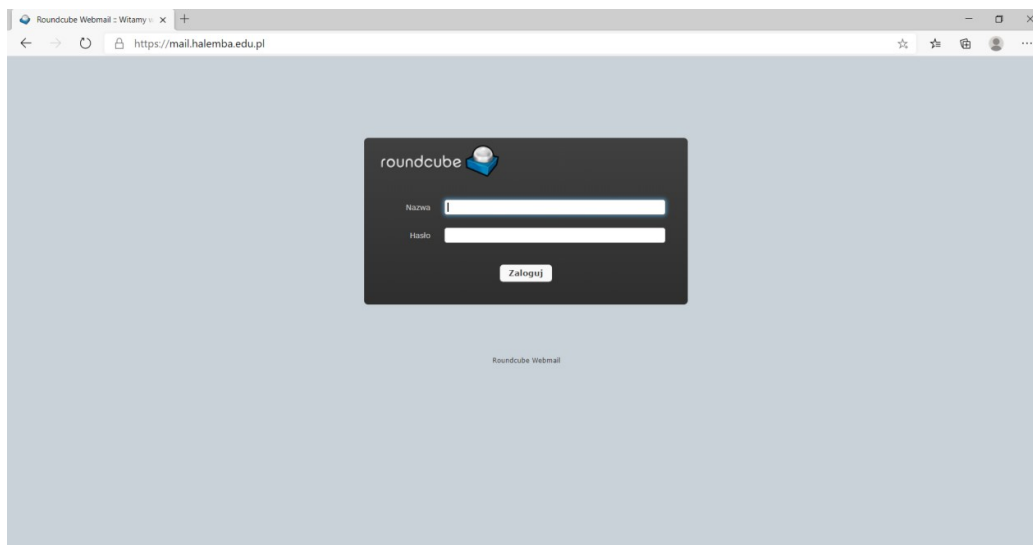

PLATFORMY SZKOLNE

Poczta elektroniczna

<https://mail.halemba.edu.pl/>

(nazwę i hasło uczeń otrzymał od wychowawcy)

Platforma Moodle

<https://moodle.halemba.edu.pl/login/index.php>

(nazwa użytkownika i hasło znajduje się w wiadomości na poczcie elektronicznej. Hasło wymaga zmiany w czasie pierwszego logowania.)